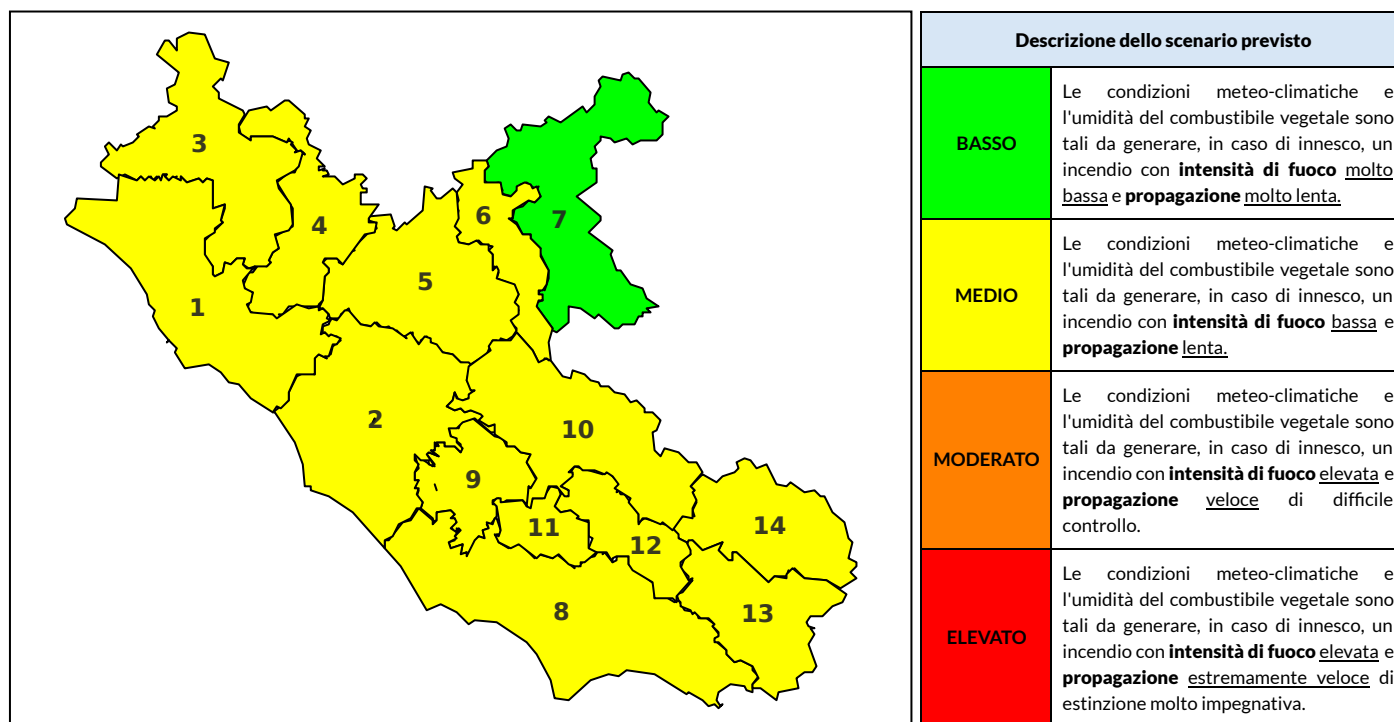

BOLLETTINO DI PERICOLOSITA' DA INCENDI BOSCHIVI

Previsioni per oggi 21-8-2021

Livello di pericolosità da incendio boschivo per Zona di Allerta AIB

Bollettino emesso nel periodo della campagna AIB Lazio sulla base del modello previsionale RISICOLazio, sviluppato in collaborazione con Fondazione CIMA, che fornisce un supporto per la valutazione della Pericolosità da incendio boschivo aggregata sulle Zone di Allerta AIB, approvate come parte integrante del Piano AIB Lazio 2020-2022 con DGR n° 270 del 15/05/2020. Il dettaglio della distribuzione dei Comuni nelle Zone AIB è consultabile al link <https://tinyurl.com/ZoneAIB>. Le Norme Comportamentali per la popolazione sono consultabili al link <https://tinyurl.com/NormeComportamentali>.

| Zona AIB | 1 | 2 | 3 | 4 | 5 | 6 | 7 | 8 | 9 | 10 | 11 | 12 | 13 | 14 |
|----------------------|-------|-------|-------|-------|-------|-------|-------|-------|-------|-------|-------|-------|-------|-------|
| Livello Pericolosità | MEDIO | MEDIO | MEDIO | MEDIO | MEDIO | MEDIO | BASSO | MEDIO | MEDIO | MEDIO | MEDIO | MEDIO | MEDIO | MEDIO |