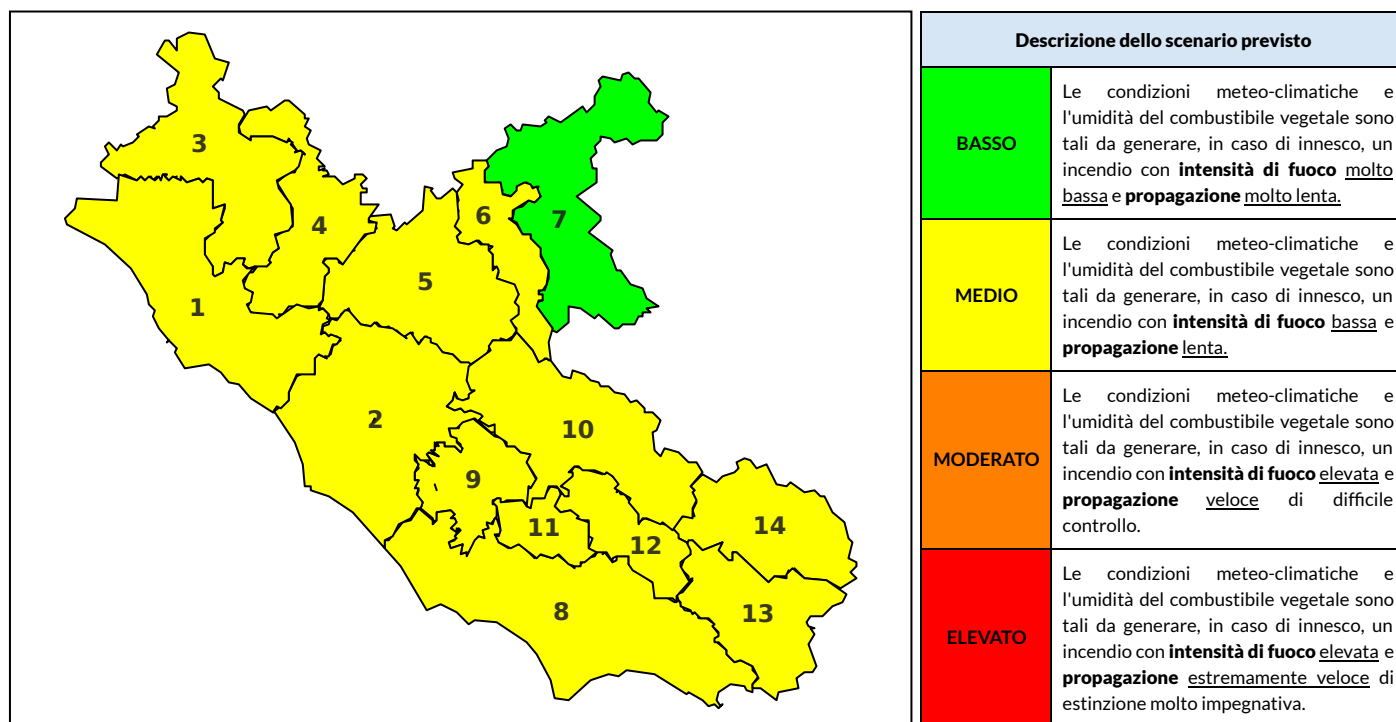

| Zona AIB | 1 | 2 | 3 | 4 | 5 | 6 | 7 | 8 | 9 | 10 | 11 | 12 | 13 | 14 |
|----------------------|-------|-------|-------|-------|-------|-------|-------|-------|-------|-------|-------|-------|-------|-------|
| Livello Pericolosità | MEDIO | MEDIO | MEDIO | MEDIO | MEDIO | MEDIO | BASSO | MEDIO | MEDIO | MEDIO | MEDIO | MEDIO | MEDIO | MEDIO |

NOTE

BOLLETTINO DI PERICOLOSITA' DA INCENDI BOSCHIVI

Previsioni per domani 22-8-2021

Livello di pericolosità da incendio boschivo per Zona di Allerta AIB

Bollettino emesso nel periodo della campagna AIB Lazio sulla base del modello previsionale RISICOLazio, sviluppato in collaborazione con Fondazione CIMA, che fornisce un supporto per la valutazione della Pericolosità da incendio boschivo aggregata sulle Zone di Allerta AIB, approvate come parte integrante del Piano AIB Lazio 2020-2022 con DGR n° 270 del 15/05/2020. Il dettaglio della distribuzione dei Comuni nelle Zone AIB è consultabile al link <https://tinyurl.com/ZoneAIB>. Le Norme Comportamentali per la popolazione sono consultabili al link <https://tinyurl.com/NormeComportamentali>.